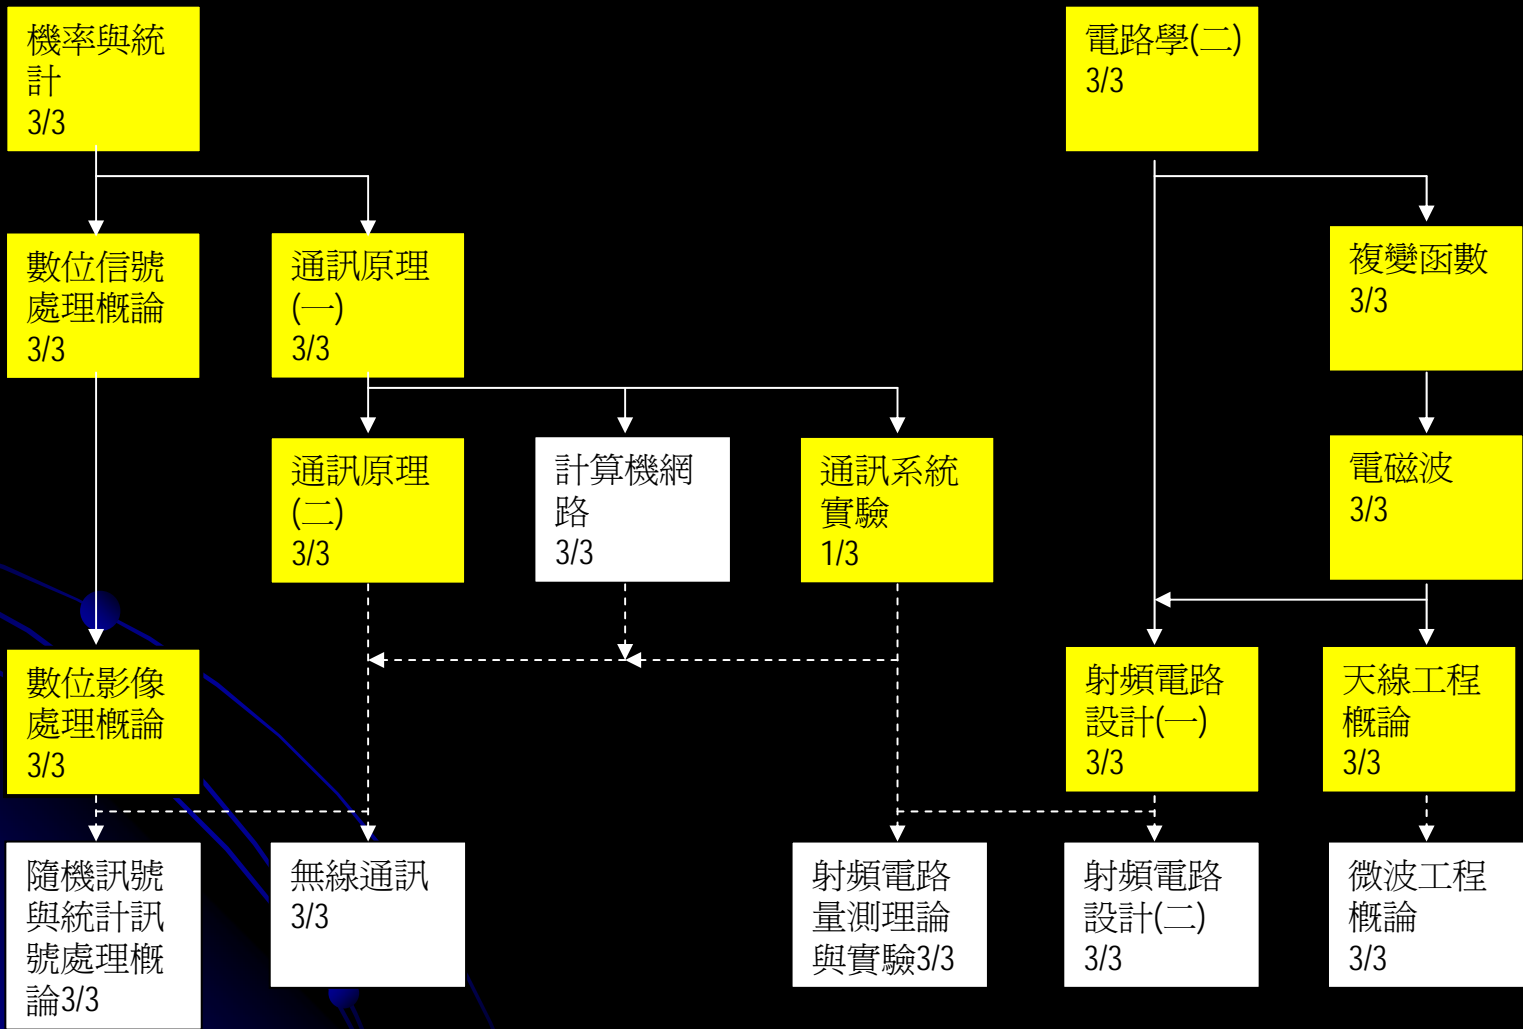

通訊專業領域核心選修課程

學制	第二學年		第三學年		第四學年	
	上	下	上	下	上	下
大學 四技		機率與統計	數位信號處理概論	通訊原理(二)	數位影像處理概論	
		電路學(二)	通訊原理(一)	通訊系統實驗	天線工程概論	
			複變函數	電磁波	射頻電路設計(一)	

國立聯合大學電子工程(學)系 通訊專長領域 修課地圖

二上
二下
三上
三下
四上
四下

核心選修

一般選修

建議順序

參考順序